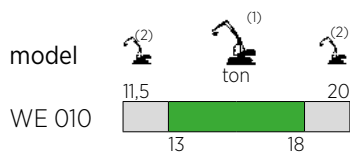

# SERIE WE

PINZA ESTRATTORE CEPPI  
 ROOT STUMP CUTTERS  
 PINCE EXTRACTEUR DES SOUCHES  
 PINZA EXTRACTOR DE CEPAS  
 WURZELSTOCKSCHNEIDER  
 ARRANCADOR/RACHADOR

 (1) Accoppiamento escavatore-attrezzatura ottimale  
 Optimum excavator-equipment combination  
 Couplage pelle-équipement optimal  
 Acoplamiento excavadora-implemento optimal  
 Optimale Bagger-Ausrüstung Kombination  
 Combinação máquina-implemento ideal

**HARDOX®**  
 WEAR PLATE

		WE 010
	kg.	1190
A	mm.	980
B	mm.	700
C	mm.	1500
D	mm.	425
E	mm.	2120
Y	t.	26
	bar	280 / 310
	l/min.	150 / 200