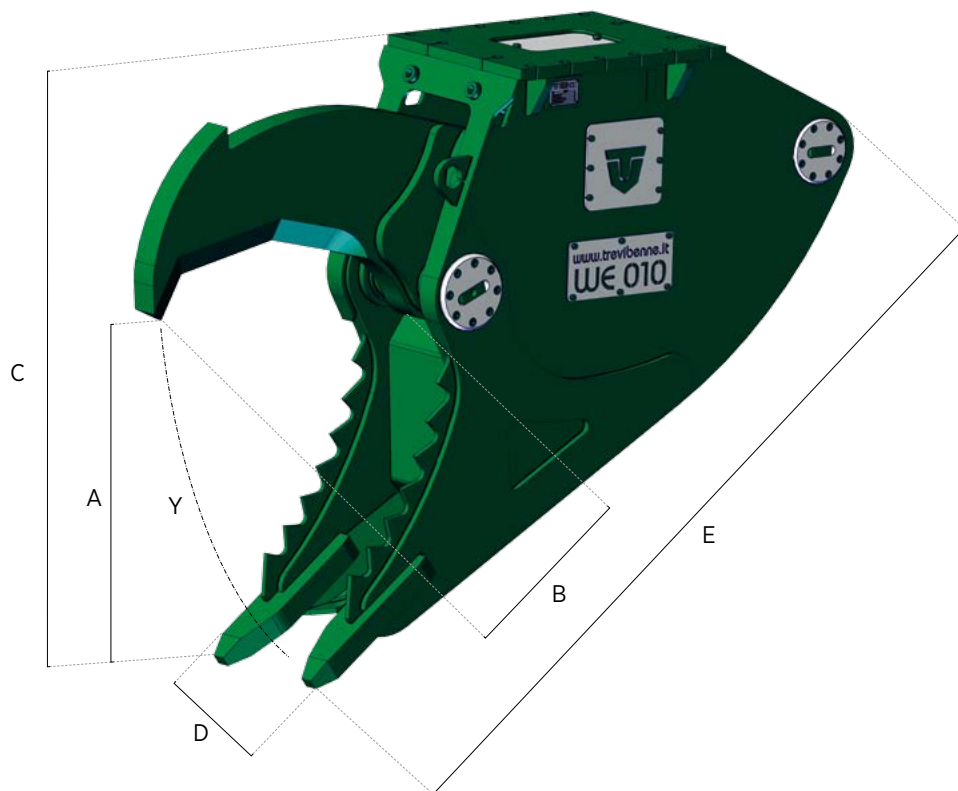

# SERIE WE

PINZA ESTRATTORE CEPPI  
 ROOT STUMP CUTTERS  
 PINCE EXTRACTEUR DES SOUCHES  
 PINZA EXTRACTOR DE CEPAS  
 WURZELSTOCKSCHNEIDER  
 ARRANCADOR/RACHADOR

 (1) Accoppiamento escavatore-attrezzatura ottimale  
 Optimum excavator-equipment combination  
 Couplage pelle-équipement optimal  
 Acoplamiento excavadora-implemento optimal  
 Optimale Bagger-Ausrüstung Kombination  
 Combinação máquina-implemento ideal

 (2) Accoppiamento escavatore-attrezzatura possibile  
 Possible excavator-equipment combination  
 Couplage pelle-équipement possible  
 Acoplamiento excavadora-implemento posible  
 Mögliche Bagger-Ausrüstung Kombination  
 Combinação máquina-implemento possível

**HARDOX®**  
 WEAR PLATE

		WE 010
	kg.	1190
A	mm.	980
B	mm.	700
C	mm.	1500
D	mm.	425
E	mm.	2120
Y	t.	26
	bar	280 / 310
	l/min.	150 / 200