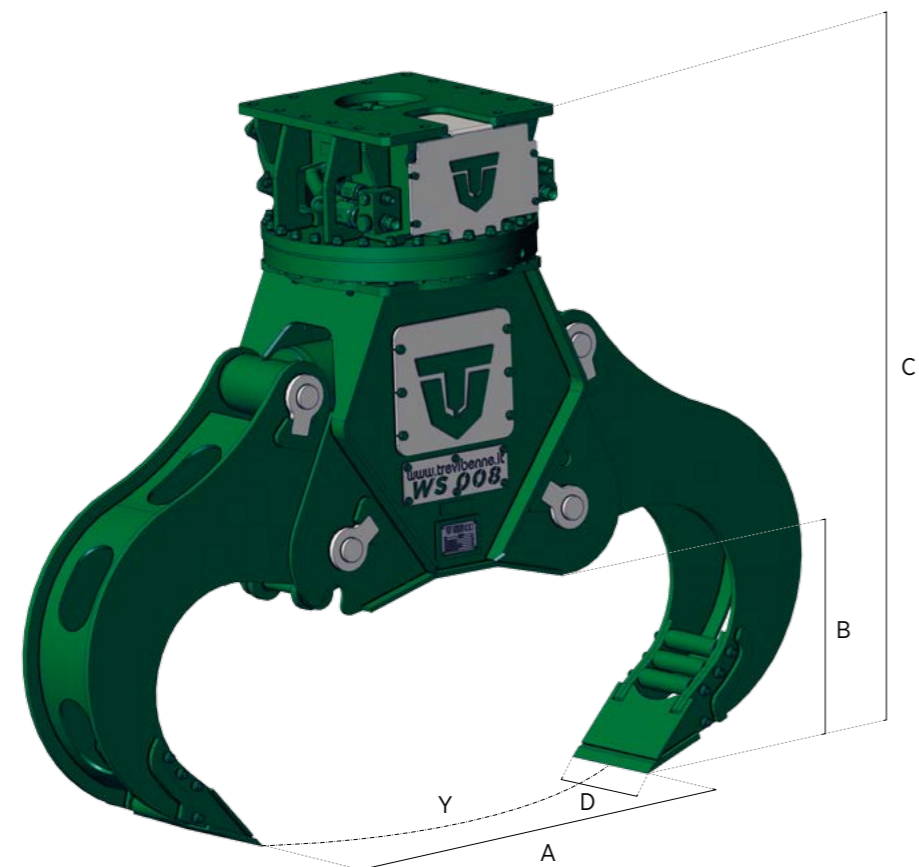

# SERIE WS

PINZA SPACCALEGNA  
 WOOD SPLITTER  
 PINCE COUPE-BOIS  
 PINZA SEPARADORA DE MADERA  
 HOLZ-SPALTER GREIFER  
 ABRIDOR DE MADEIRA

model	(2)	(1)	(2)
	2.5	ton	5.5
WS 004	3	5	
WS 006	6	8	9
WS 008	9	13	14
WS 010	14	21	23
WS 012	22	30	35

(1) Accoppiamento escavatore-attrezzatura ottimale  
 Optimum excavator-equipment combination  
 Couplage pelle-équipement optimal  
 Acoplamiento excavadora-implemento optimal  
 Optimale Bagger-Ausrüstung Kombination  
 Combinação máquina-implemento ideal

**HARDOX**  
WEAR PLATE

**HARDOX**  
IN MY BODY

		WS 004	WS 006	WS 008	WS 010	WS 012
kg	kg.	200	350	660	1150	2370
A	mm.	600	800	1000	1400	1760
B	mm.	300	400	500	690	875
C	mm.	990	1230	1455	1800	2255
D	mm.	150	200	250	300	400
Y	t.	5	8	18	30	42
♀	bar	200 / 250	250 / 300	250 / 300	250 / 300	250 / 300
♂	l/min.	30 / 40	40 / 50	80 / 100	150 / 200	250 / 300
♀	max bar	120	120	140	140	140
♂	max l/min.	5	10	10	10	10